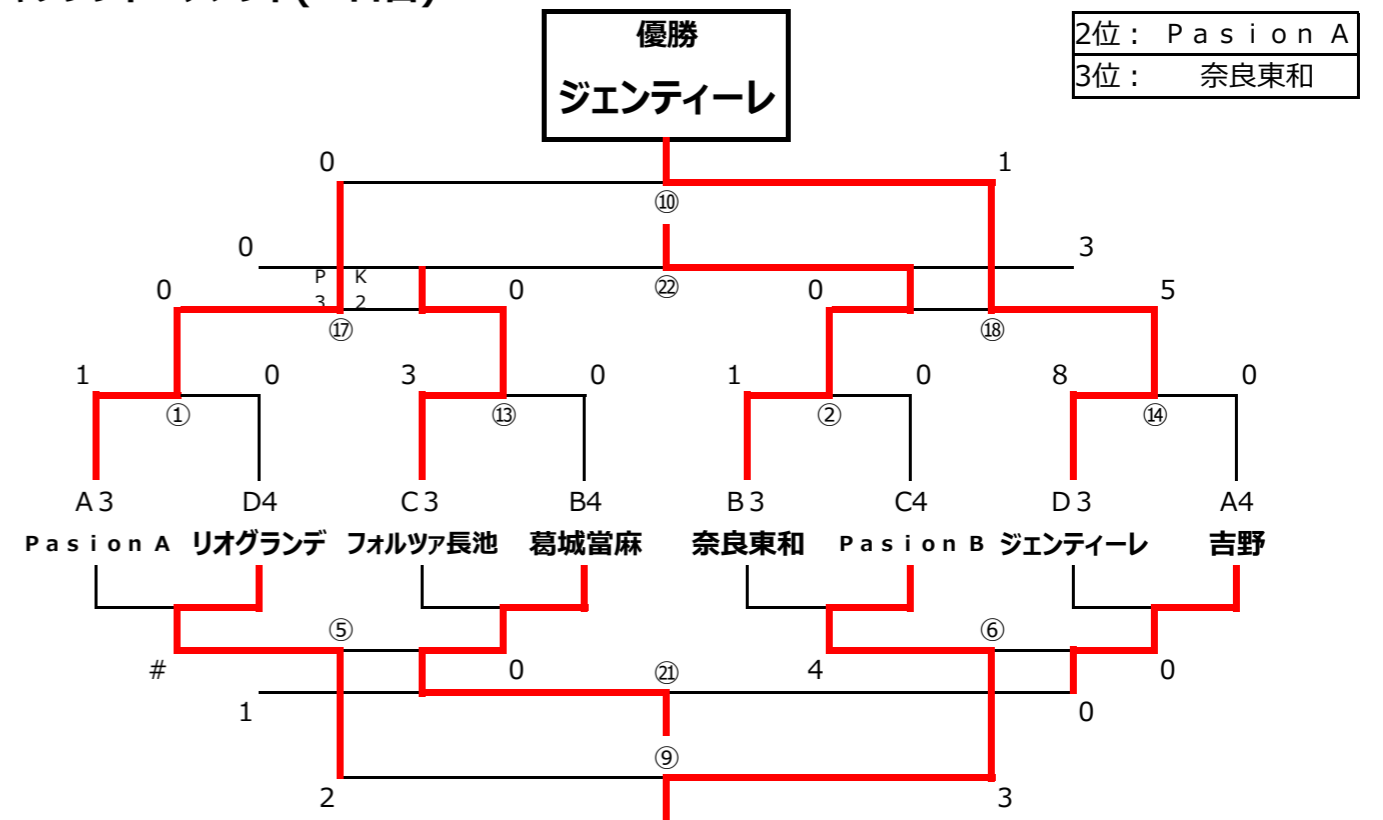

決勝トーナメント(2日目)

チャレンジトーナメント(2日目)

スケジュール

会場： 宇陀総合グラウンド A

12分-3分-12分

	開始時間	対戦カード	試合結果	審判
①	10:00	Pasion A VS リオグランデ	1 — 0 PK	前半：左側 後半：右側
②	10:30	奈良東和 VS Pasion B	1 — 0 PK	
③	11:00	山田荘 VS 塚本ウイング	2 — 1 PK	
④	11:30	加茂 VS F桜井	4 — 1 PK	
⑤	12:00	①負 リオグランデ VS ⑬負 葛城當麻	10 — 0 PK	
⑥	12:30	②負 Pasion B VS ⑭負 吉野	4 — 0 PK	
⑦	13:00	③負 塚本ウイング VS ⑮負 梶	4 — 0 PK	
⑧	13:30	④負 F桜井 VS ⑯負 正覚寺	1 — 1 1 PK 0	
⑨	14:00	⑤勝 リオグランデ VS ⑥勝 Pasion B	2 — 3 PK	
⑩	14:30	⑰勝 Pasion A VS ⑱勝 ジェンティーレ	0 — 1 PK	
⑪	15:00	⑦勝 塚本ウイング VS ⑧勝 F桜井	3 — 0 PK	
⑫	15:30	⑲勝 山田荘 VS ⑳勝 加茂	0 — 1 PK	