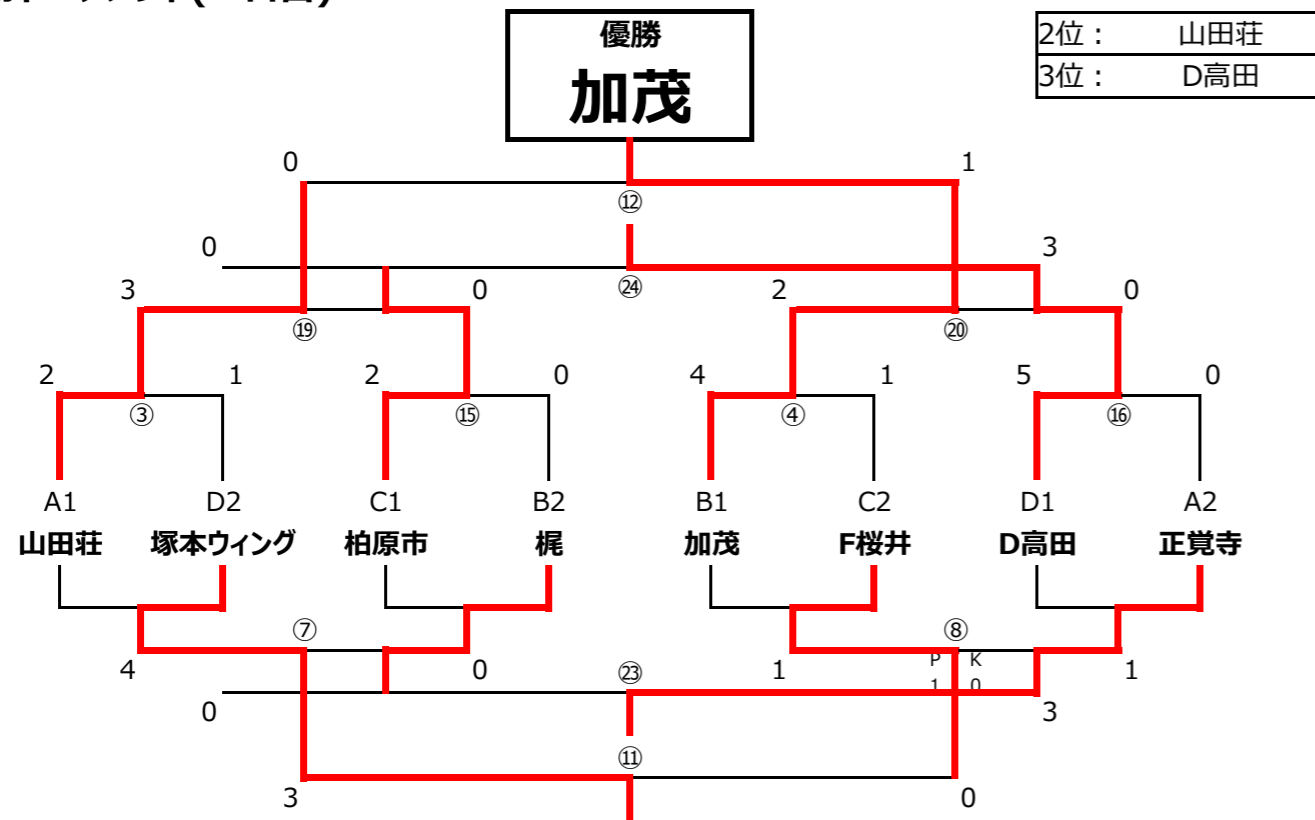

決勝トーナメント(2日目)